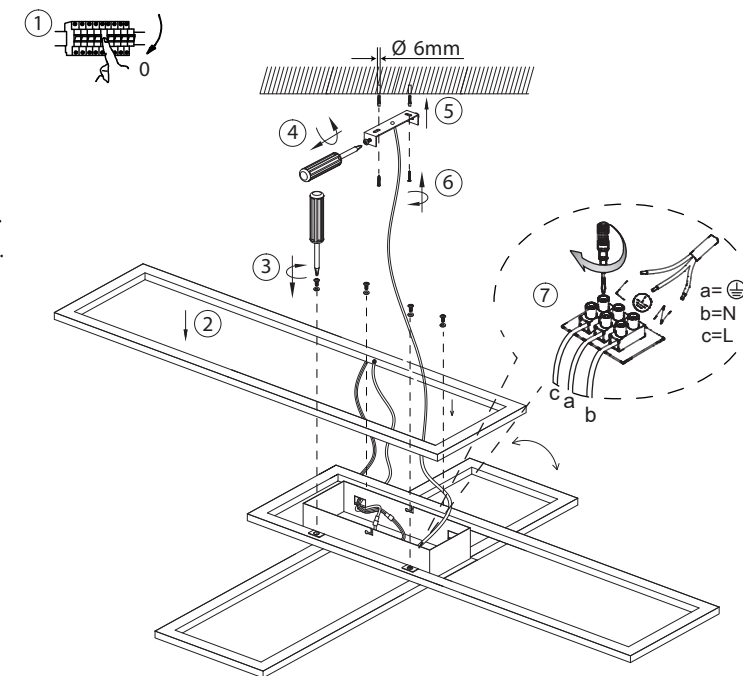

LED 45 W
5.500 lm
50 W
3.000 lm
t 20.000 h
T_k 2.700 - 5.000 K
15.000 x
< 0,5 s

998199

230V / 50Hz~

LED 1x LED-Board 360V DC / 45W

2x AAA, 1,5V

2x 2x 4x